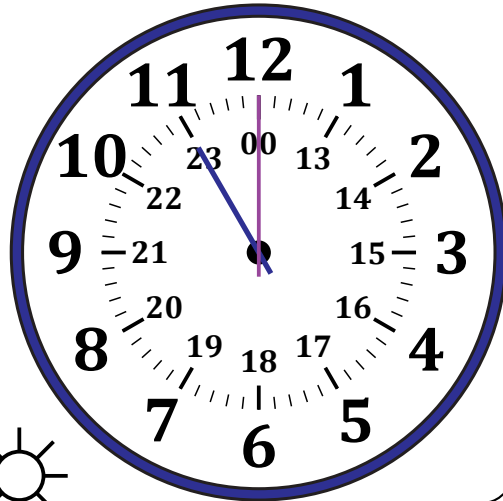

Leer la Hora en Relojes Analógicos (G)

Nombre: _____

Fecha: _____

Lea cada hora y escríbala en el espacio debajo del reloj.

1.

Medianoche

Mediodía

2.

Mediodía

Medianoche

3.

Mediodía

Medianoche

4.

Medianoche

Mediodía

Leer la Hora en Relojes Analógicos (G) Respuestas

Nombre: _____

Fecha: _____

Lea cada hora y escríbala en el espacio debajo del reloj.

1.

Medianoche

07:00

Mediodía