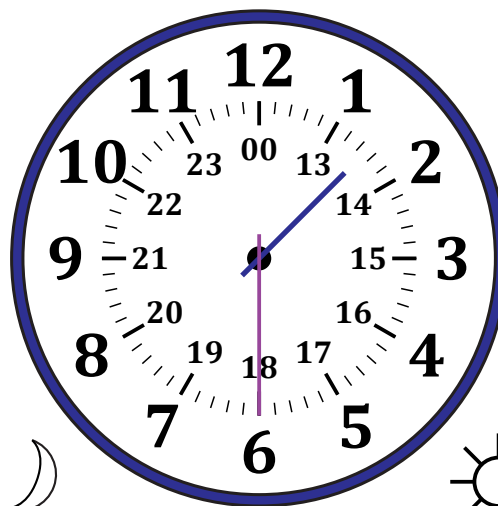

Medianoche

01:30

Mediodía