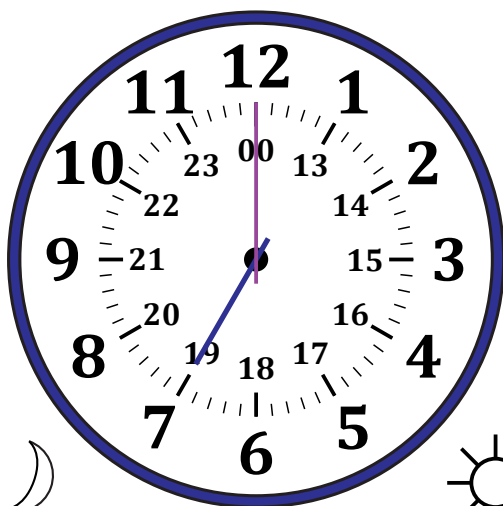

Leer la Hora en Relojes Analógicos (G)

Nombre: _____

Fecha: _____

Lea cada hora y escríbala en el espacio debajo del reloj.

1.

Medianoche

Mediodía

2.

Mediodía

Medianoche

3.

Mediodía

Medianoche

4.

Medianoche

Mediodía

Leer la Hora en Relojes Analógicos (G) Respuestas

Nombre: _____

Fecha: _____

Lea cada hora y escríbala en el espacio debajo del reloj.

1.

Medianoche

07:00

Mediodía