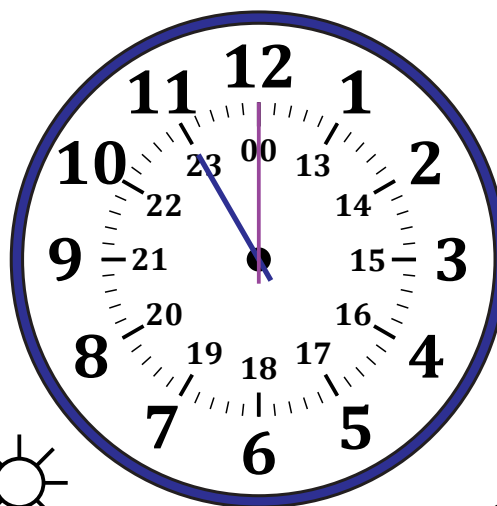

Leer la Hora en Relojes Analógicos (G)

Nombre: _____

Fecha: _____

Lea cada hora y escríbala en el espacio debajo del reloj.

1.

Medianoche

Mediodía

2.

Mediodía

Medianoche

3.

Mediodía

Medianoche

4.

Medianoche

Mediodía

Leer la Hora en Relojes Analógicos (G) Respuestas

Nombre: _____

Fecha: _____

Lea cada hora y escríbala en el espacio debajo del reloj.

1.

Medianoche

07:00

Mediodía

2.

Mediodía

23:00

Medianoche

3.

Mediodía

15:30

Medianoche