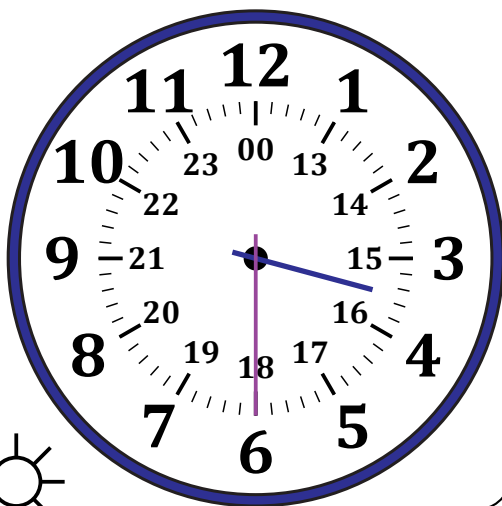

Leer la Hora en Relojes Analógicos (G)

Nombre: _____

Fecha: _____

Lea cada hora y escríbala en el espacio debajo del reloj.

1.

Medianoche

Mediodía

2.

Leer la Hora en Relojes Analógicos (G) Respuestas

Nombre: _____

Fecha: _____

Lea cada hora y escríbala en el espacio debajo del reloj.

1.

Medianoche

07:00

Mediodía

2.

Mediodía

23:00

Medianoche

3.

Mediodía

15:30

Medianoche

4.

Medianoche

01:30

Mediodía