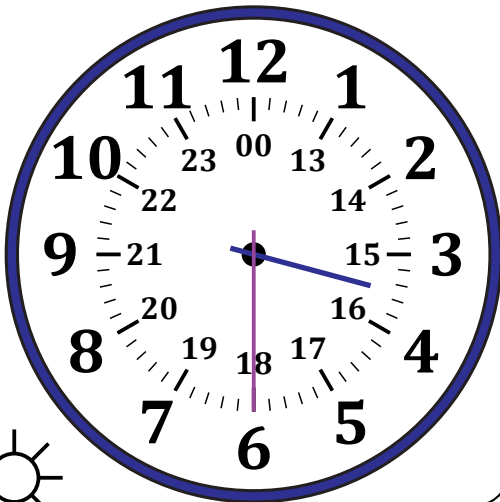

Leer la Hora en Relojes Analógicos (G)

Nombre: _____

Fecha: _____

Lea cada hora y escríbala en el espacio debajo del reloj.

1.

Medianoche

Mediodía

2.

Mediodía

Medianoche

3.

Mediodía

Medianoche

4.

Medianoche

Mediodía

Leer la Hora en Relojes Analógicos (G) Respuestas

Nombre: _____

Fecha: _____

Lea cada hora y escríbala en el espacio debajo del reloj.

1.

Medianoche

07:00

Mediodía