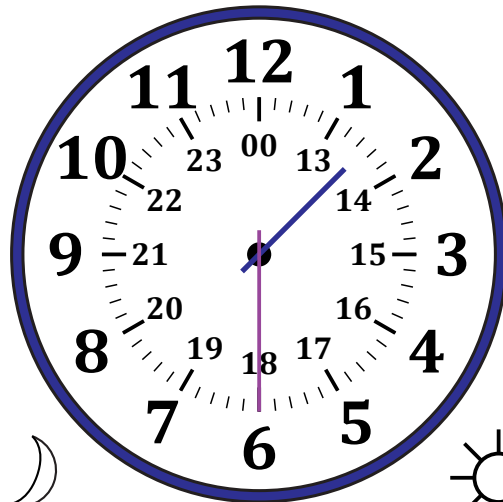

Leer la Hora en Relojes Analógicos (G)

Nombre: _____

Fecha: _____

Lea cada hora y escríbala en el espacio debajo del reloj.

1.

Medianoche

Mediodía

2.

Mediodía

Medianoche

3.

Mediodía

Medianoche

4.

Medianoche

Mediodía

Leer la Hora en Relojes Analógicos (G) Respuestas

Nombre: _____

Fecha: _____

Lea cada hora y escríbala en el espacio debajo del reloj.

1.

Medianoche

07:00

Mediodía