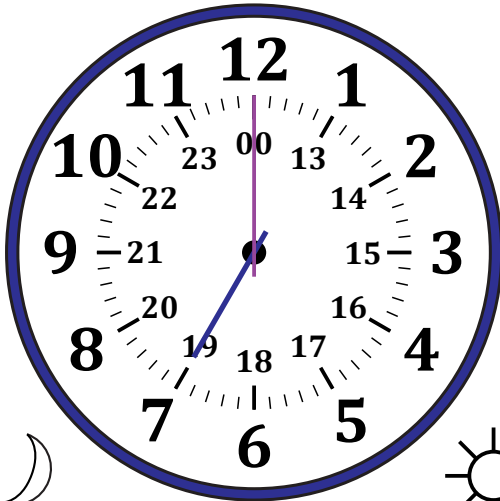

Leer la Hora en Relojes Analógicos (G)

Nombre: _____

Fecha: _____

Lea cada hora y escríbala en el espacio debajo del reloj.

1.

Medianoche

Mediodía

2.

Mediodía

Medianoche

3.

Mediodía

Medianoche

4.

Medianoche

Mediodía

Leer la Hora en Relojes Analógicos (G) Respuestas

Nombre: _____

Fecha: _____

Lea cada hora y escríbala en el espacio debajo del reloj.

1.

Medianoche

07:00

Mediodía