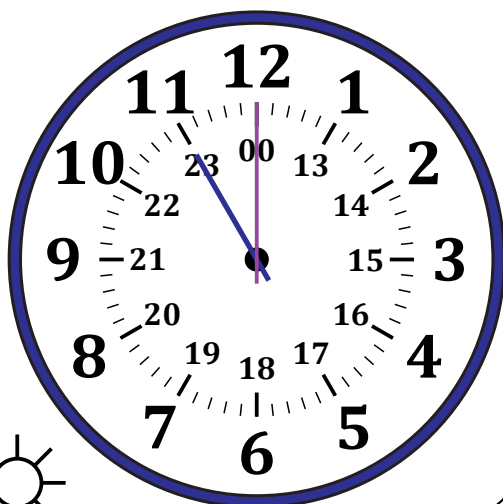

Leer la Hora en Relojes Analógicos (J)

Nombre: _____

Fecha: _____

Lea cada hora y escríbala en el espacio debajo del reloj.

1.

Mediodía

Medianoche

2.

Mediodía

Medianoche

3.

Medianoche

Mediodía

4.

Medianoche

Mediodía

Leer la Hora en Relojes Analógicos (J) Respuestas

Nombre: _____

Fecha: _____

Lea cada hora y escríbala en el espacio debajo del reloj.

1.

Mediodía

23:00

Medianoche