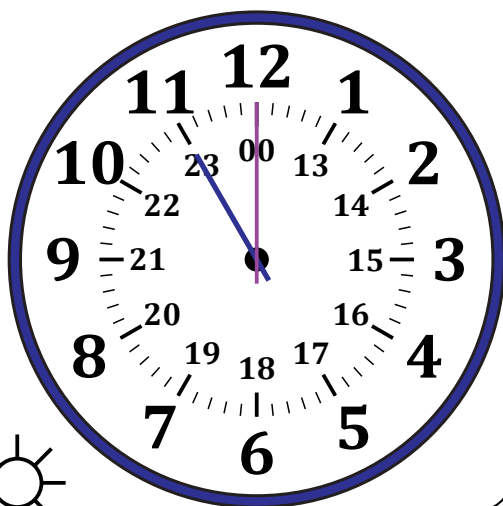

Leer la Hora en Relojes Analógicos (J)

Nombre: _____

Fecha: _____

Lea cada hora y escríbala en el espacio debajo del reloj.

1.

Mediodía

Medianoche

2.

Mediodía

Medianoche

3.

Medianoche

Mediodía

4.

Medianoche

Mediodía

Leer la Hora en Relojes Analógicos (J) Respuestas

Nombre: _____

Fecha: _____

Lea cada hora y escríbala en el espacio debajo del reloj.

1.

Mediodía

23:00

Medianoche