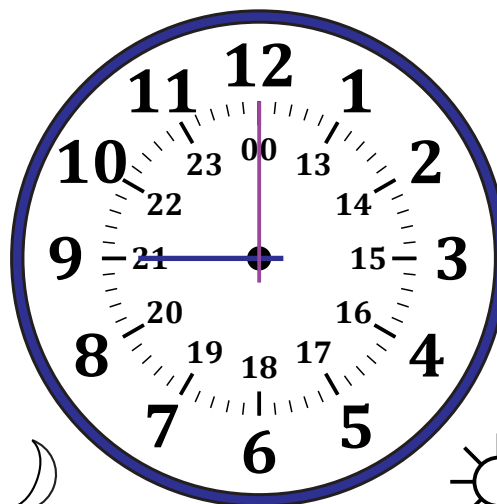

Medianoche

09:00

Mediodía