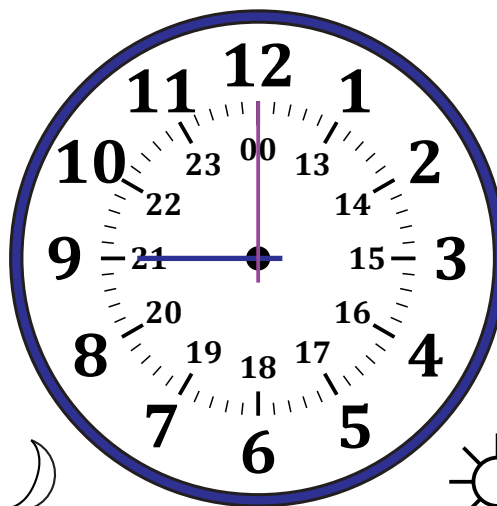

Leer la Hora en Relojes Analógicos (J)

Nombre: _____

Fecha: _____

Lea cada hora y escríbala en el espacio debajo del reloj.

1.

Mediodía

Medianoche

2.

Mediodía

Medianoche

3.

Medianoche

Mediodía

4.

Medianoche

Mediodía

Leer la Hora en Relojes Analógicos (J) Respuestas

Nombre: _____

Fecha: _____

Lea cada hora y escríbala en el espacio debajo del reloj.

1.

Mediodía

23:00

Medianoche