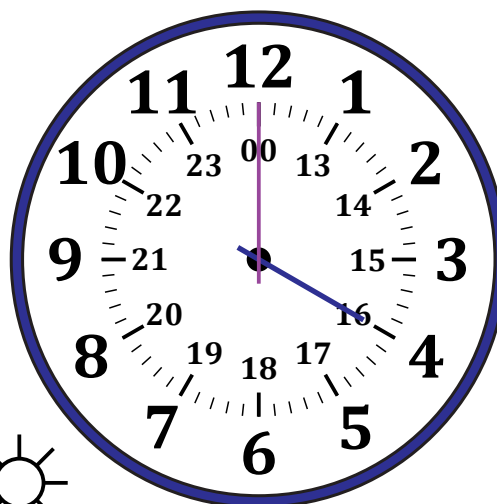

Leer la Hora en Relojes Analógicos (J)

Nombre: _____

Fecha: _____

Lea cada hora y escríbala en el espacio debajo del reloj.

1.

Mediodía

Medianoche

2.

Mediodía

Medianoche

3.

Medianoche

Mediodía

4.

Medianoche

Mediodía

Leer la Hora en Relojes Analógicos (J) Respuestas

Nombre: _____

Fecha: _____

Lea cada hora y escríbala en el espacio debajo del reloj.

1.

Mediodía

23:00

Medianoche

2.

Mediodía

16:00

Medianoche

3.

Medianoche

05:00

Mediodía