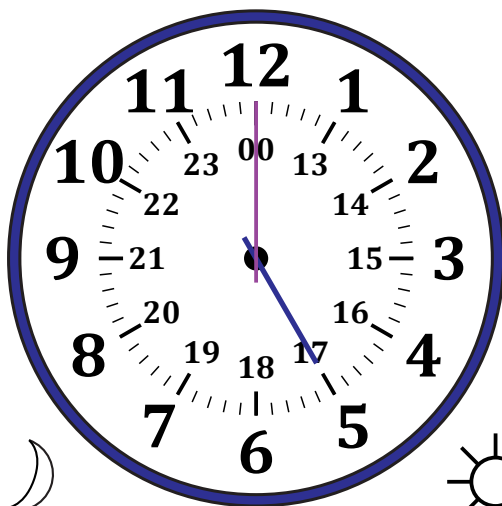

Leer la Hora en Relojes Analógicos (J)

Nombre: _____

Fecha: _____

Lea cada hora y escríbala en el espacio debajo del reloj.

1.

Mediodía

Medianoche

2.

Mediodía

Medianoche

3.

Medianoche

Mediodía

4.

Medianoche

Mediodía

Leer la Hora en Relojes Analógicos (J) Respuestas

Nombre: _____

Fecha: _____

Lea cada hora y escríbala en el espacio debajo del reloj.

1.

Mediodía

23:00

Medianoche