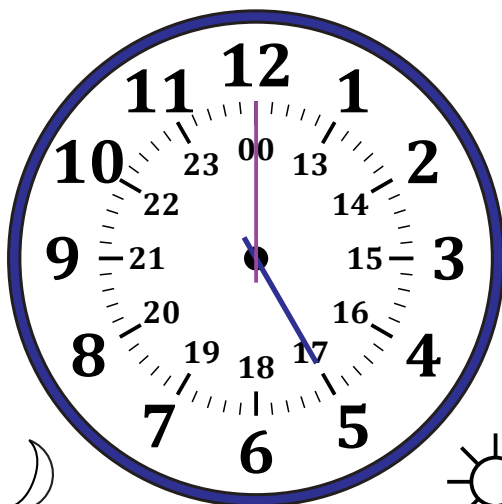

Leer la Hora en Relojes Analógicos (J)

Nombre: _____

Fecha: _____

Lea cada hora y escríbala en el espacio debajo del reloj.

1.

Mediodía

Medianoche

2.

Leer la Hora en Relojes Analógicos (J) Respuestas

Nombre: _____

Fecha: _____

Lea cada hora y escríbala en el espacio debajo del reloj.

1.

Mediodía

23:00

Medianoche

2.

Mediodía

16:00

Medianoche

3.

Medianoche

05:00

Mediodía