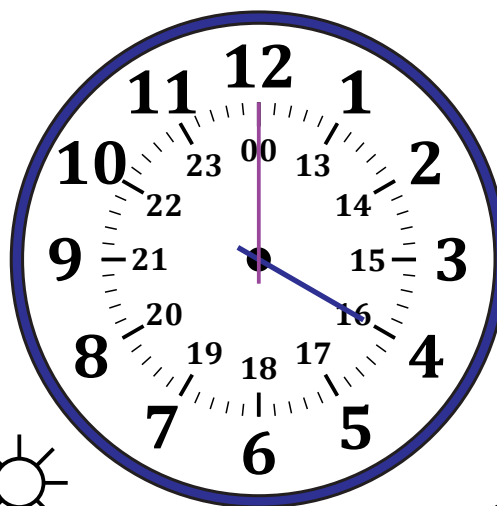

Leer la Hora en Relojes Analógicos (J)

Nombre: _____

Fecha: _____

Lea cada hora y escríbala en el espacio debajo del reloj.

1.

Mediodía

Medianoche

2.

Mediodía

Medianoche

3.

Medianoche

Mediodía

4.

Medianoche

Mediodía

Leer la Hora en Relojes Analógicos (J) Respuestas

Nombre: _____

Fecha: _____

Lea cada hora y escríbala en el espacio debajo del reloj.

1.

Mediodía

23:00

Medianoche