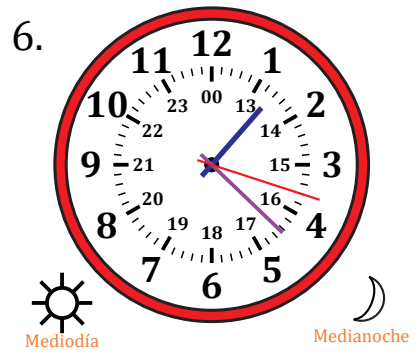

Leer la Hora en Relojes Analógicos (H)

Nombre: _____

Fecha: _____

Lea cada hora y escríbala en el espacio debajo del reloj.

Leer la Hora en Relojes Analógicos (H) Respuestas

Nombre: _____

Fecha: _____

Lea cada hora y escríbala en el espacio debajo del reloj.