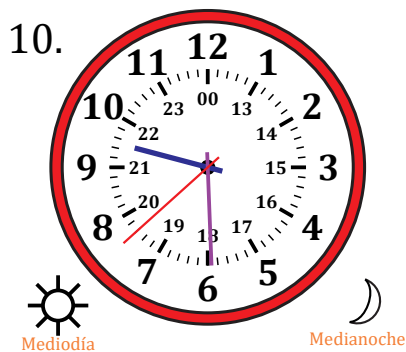

Leer la Hora en Relojes Analógicos (H)

Nombre: _____

Fecha: _____

Lea cada hora y escríbala en el espacio debajo del reloj.

Leer la Hora en Relojes Analógicos (H) Respuestas

Nombre: _____

Fecha: _____

Lea cada hora y escríbala en el espacio debajo del reloj.