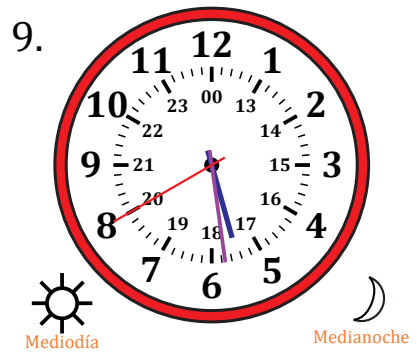

Leer la Hora en Relojes Analógicos (H)

Nombre: _____

Fecha: _____

Lea cada hora y escríbala en el espacio debajo del reloj.

Leer la Hora en Relojes Analógicos (H) Respuestas

Nombre: _____

Fecha: _____

Lea cada hora y escríbala en el espacio debajo del reloj.