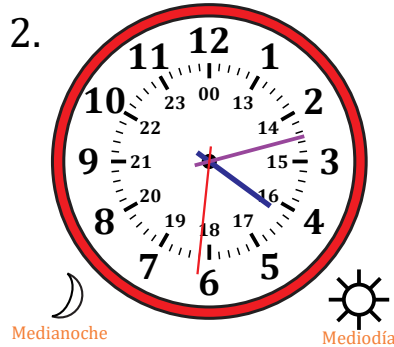

Leer la Hora en Relojes Analógicos (H)

Nombre: _____

Fecha: _____

Lea cada hora y escríbala en el espacio debajo del reloj.

Leer la Hora en Relojes Analógicos (H) Respuestas

Nombre: _____

Fecha: _____

Lea cada hora y escríbala en el espacio debajo del reloj.