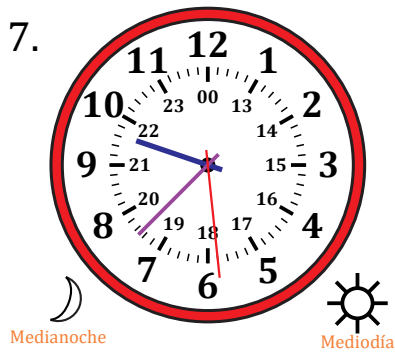

Leer la Hora en Relojes Analógicos (H)

Nombre: _____

Fecha: _____

Lea cada hora y escríbala en el espacio debajo del reloj.

Leer la Hora en Relojes Analógicos (H) Respuestas

Nombre: _____

Fecha: _____

Lea cada hora y escríbala en el espacio debajo del reloj.