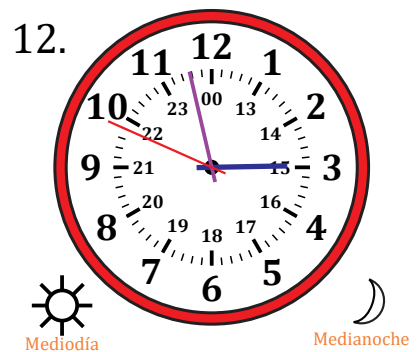

Leer la Hora en Relojes Analógicos (H)

Nombre: _____

Fecha: _____

Lea cada hora y escríbala en el espacio debajo del reloj.

Leer la Hora en Relojes Analógicos (H) Respuestas

Nombre: _____

Fecha: _____

Lea cada hora y escríbala en el espacio debajo del reloj.