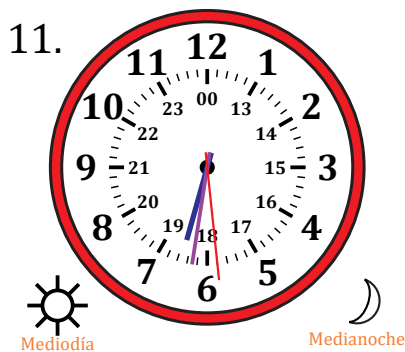

Leer la Hora en Relojes Analógicos (H)

Nombre: _____

Fecha: _____

Lea cada hora y escríbala en el espacio debajo del reloj.

Leer la Hora en Relojes Analógicos (H) Respuestas

Nombre: _____

Fecha: _____

Lea cada hora y escríbala en el espacio debajo del reloj.