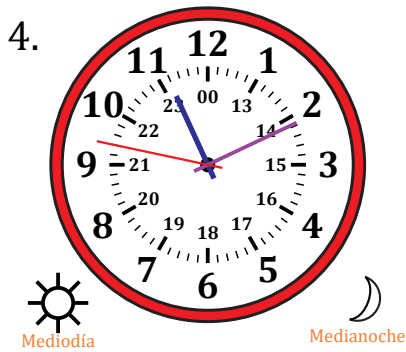

Leer la Hora en Relojes Analógicos (H)

Nombre: _____

Fecha: _____

Lea cada hora y escríbala en el espacio debajo del reloj.

Leer la Hora en Relojes Analógicos (H) Respuestas

Nombre: _____

Fecha: _____

Lea cada hora y escríbala en el espacio debajo del reloj.