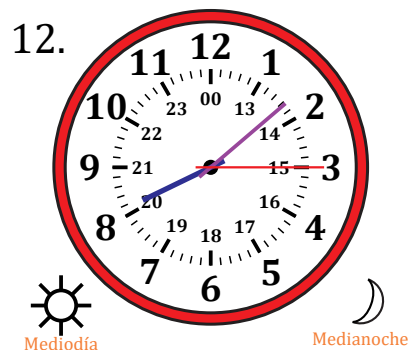

Leer la Hora en Relojes Analógicos (F)

Nombre: _____

Fecha: _____

Lea cada hora y escríbala en el espacio debajo del reloj.

Leer la Hora en Relojes Analógicos (F) Respuestas

Nombre: _____

Fecha: _____

Lea cada hora y escríbala en el espacio debajo del reloj.