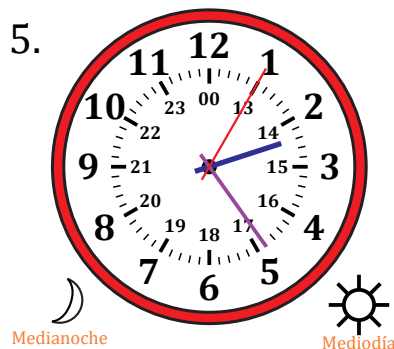

Leer la Hora en Relojes Analógicos (F)

Nombre: _____

Fecha: _____

Lea cada hora y escríbala en el espacio debajo del reloj.

Leer la Hora en Relojes Analógicos (F) Respuestas

Nombre: _____

Fecha: _____

Lea cada hora y escríbala en el espacio debajo del reloj.