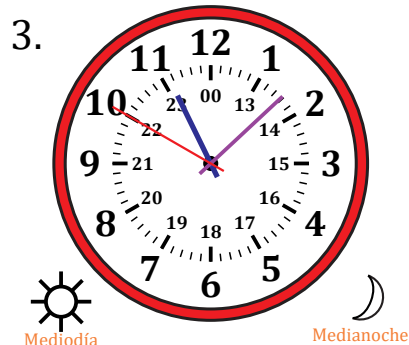

Leer la Hora en Relojes Analógicos (F)

Nombre: _____

Fecha: _____

Lea cada hora y escríbala en el espacio debajo del reloj.

Leer la Hora en Relojes Analógicos (F) Respuestas

Nombre: _____

Fecha: _____

Lea cada hora y escríbala en el espacio debajo del reloj.