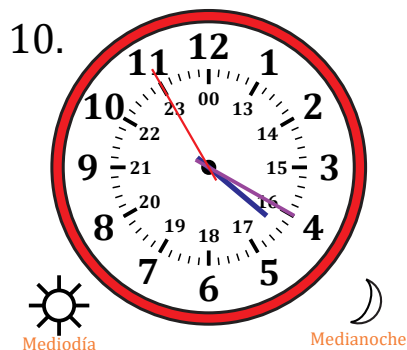

Leer la Hora en Relojes Analógicos (F)

Nombre: _____

Fecha: _____

Lea cada hora y escríbala en el espacio debajo del reloj.

Leer la Hora en Relojes Analógicos (F) Respuestas

Nombre: _____

Fecha: _____

Lea cada hora y escríbala en el espacio debajo del reloj.