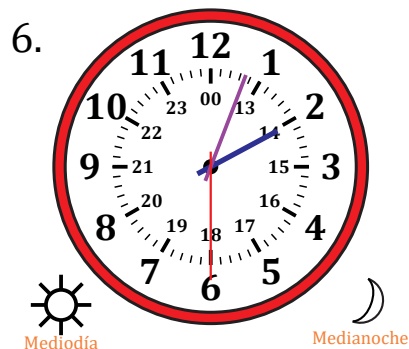

Leer la Hora en Relojes Analógicos (F)

Nombre: _____

Fecha: _____

Lea cada hora y escríbala en el espacio debajo del reloj.

Leer la Hora en Relojes Analógicos (F) Respuestas

Nombre: _____

Fecha: _____

Lea cada hora y escríbala en el espacio debajo del reloj.