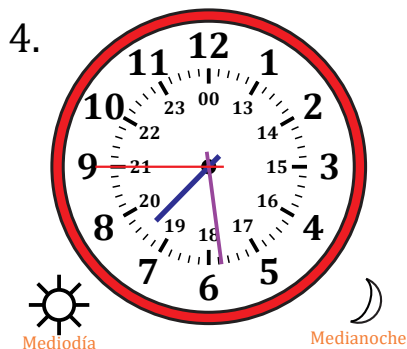

Leer la Hora en Relojes Analógicos (F)

Nombre: _____

Fecha: _____

Lea cada hora y escríbala en el espacio debajo del reloj.

Leer la Hora en Relojes Analógicos (F) Respuestas

Nombre: _____

Fecha: _____

Lea cada hora y escríbala en el espacio debajo del reloj.