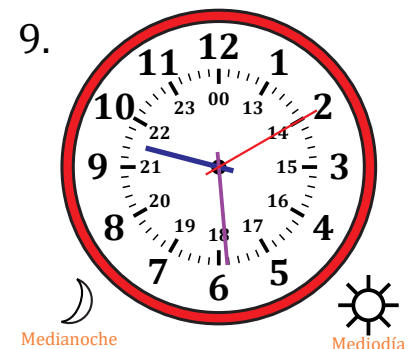

Leer la Hora en Relojes Analógicos (F)

Nombre: _____

Fecha: _____

Lea cada hora y escríbala en el espacio debajo del reloj.

Leer la Hora en Relojes Analógicos (F) Respuestas

Nombre: _____

Fecha: _____

Lea cada hora y escríbala en el espacio debajo del reloj.