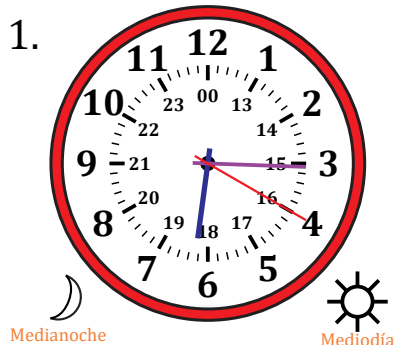

Leer la Hora en Relojes Analógicos (F)

Nombre: _____

Fecha: _____

Lea cada hora y escríbala en el espacio debajo del reloj.

Leer la Hora en Relojes Analógicos (F) Respuestas

Nombre: _____

Fecha: _____

Lea cada hora y escríbala en el espacio debajo del reloj.