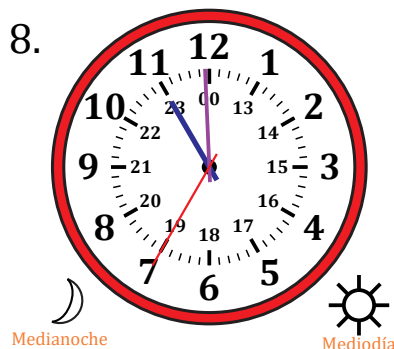

Leer la Hora en Relojes Analógicos (F)

Nombre: _____

Fecha: _____

Lea cada hora y escríbala en el espacio debajo del reloj.

Leer la Hora en Relojes Analógicos (F) Respuestas

Nombre: _____

Fecha: _____

Lea cada hora y escríbala en el espacio debajo del reloj.