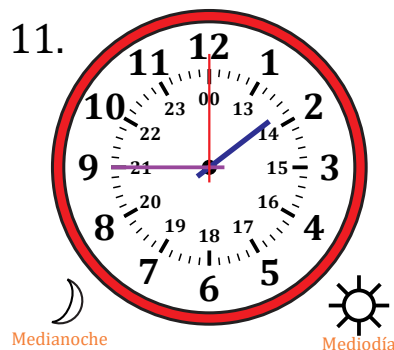

Leer la Hora en Relojes Analógicos (F)

Nombre: _____

Fecha: _____

Lea cada hora y escríbala en el espacio debajo del reloj.

Leer la Hora en Relojes Analógicos (F) Respuestas

Nombre: _____

Fecha: _____

Lea cada hora y escríbala en el espacio debajo del reloj.