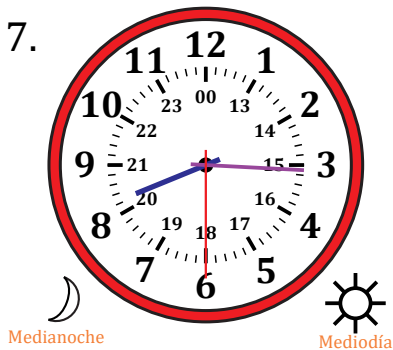

Leer la Hora en Relojes Analógicos (H)

Nombre: _____

Fecha: _____

Lea cada hora y escríbala en el espacio debajo del reloj.

Leer la Hora en Relojes Analógicos (H) Respuestas

Nombre: _____

Fecha: _____

Lea cada hora y escríbala en el espacio debajo del reloj.