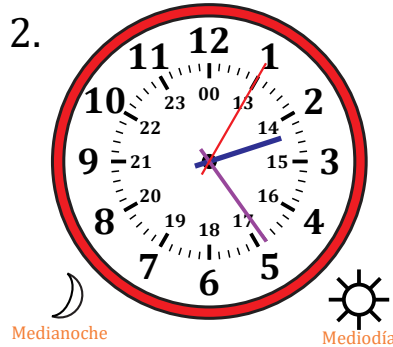

Leer la Hora en Relojes Analógicos (H)

Nombre: _____

Fecha: _____

Lea cada hora y escríbala en el espacio debajo del reloj.

Leer la Hora en Relojes Analógicos (H) Respuestas

Nombre: _____

Fecha: _____

Lea cada hora y escríbala en el espacio debajo del reloj.