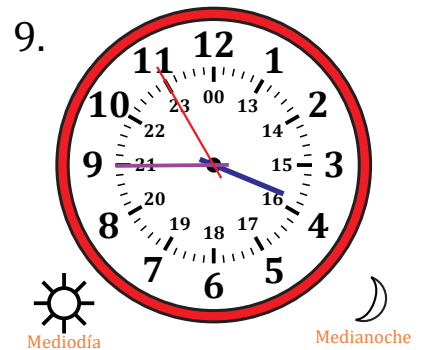

Leer la Hora en Relojes Analógicos (H)

Nombre: _____

Fecha: _____

Lea cada hora y escríbala en el espacio debajo del reloj.

Leer la Hora en Relojes Analógicos (H) Respuestas

Nombre: _____

Fecha: _____

Lea cada hora y escríbala en el espacio debajo del reloj.