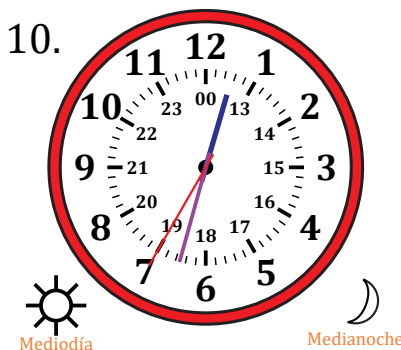

Leer la Hora en Relojes Analógicos (H)

Nombre: _____

Fecha: _____

Lea cada hora y escríbala en el espacio debajo del reloj.

Leer la Hora en Relojes Analógicos (H) Respuestas

Nombre: _____

Fecha: _____

Lea cada hora y escríbala en el espacio debajo del reloj.