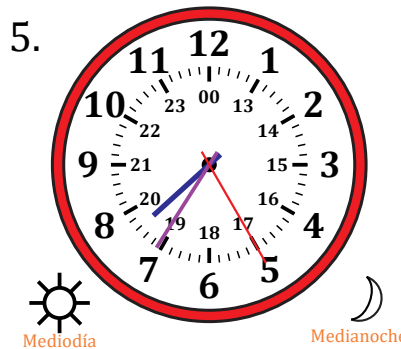

Leer la Hora en Relojes Analógicos (H)

Nombre: _____

Fecha: _____

Lea cada hora y escríbala en el espacio debajo del reloj.

Leer la Hora en Relojes Analógicos (H) Respuestas

Nombre: _____

Fecha: _____

Lea cada hora y escríbala en el espacio debajo del reloj.