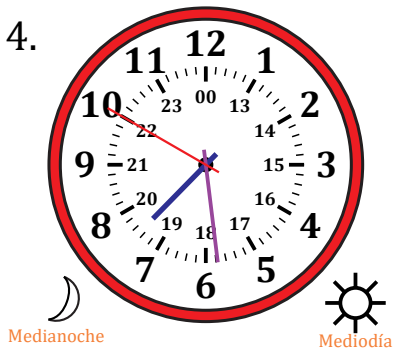

Leer la Hora en Relojes Analógicos (H)

Nombre: _____

Fecha: _____

Lea cada hora y escríbala en el espacio debajo del reloj.

Leer la Hora en Relojes Analógicos (H) Respuestas

Nombre: _____

Fecha: _____

Lea cada hora y escríbala en el espacio debajo del reloj.