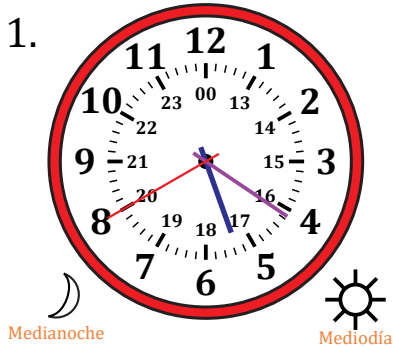

Leer la Hora en Relojes Analógicos (H)

Nombre: _____

Fecha: _____

Lea cada hora y escríbala en el espacio debajo del reloj.

Leer la Hora en Relojes Analógicos (H) Respuestas

Nombre: _____

Fecha: _____

Lea cada hora y escríbala en el espacio debajo del reloj.