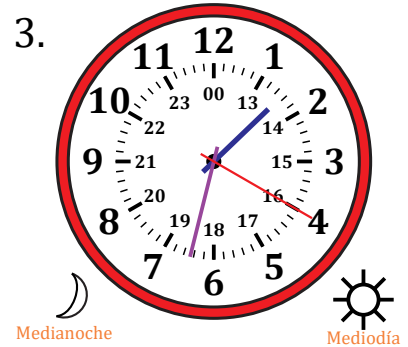

Leer la Hora en Relojes Analógicos (H)

Nombre: _____

Fecha: _____

Lea cada hora y escríbala en el espacio debajo del reloj.

Leer la Hora en Relojes Analógicos (H) Respuestas

Nombre: _____

Fecha: _____

Lea cada hora y escríbala en el espacio debajo del reloj.