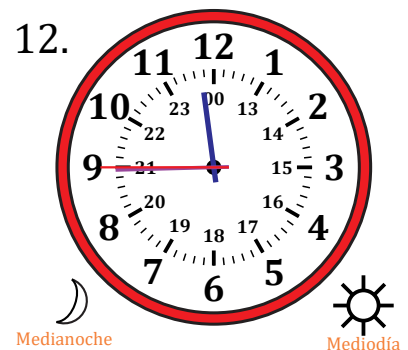

Leer la Hora en Relojes Analógicos (H)

Nombre: _____

Fecha: _____

Lea cada hora y escríbala en el espacio debajo del reloj.

Leer la Hora en Relojes Analógicos (H) Respuestas

Nombre: _____

Fecha: _____

Lea cada hora y escríbala en el espacio debajo del reloj.