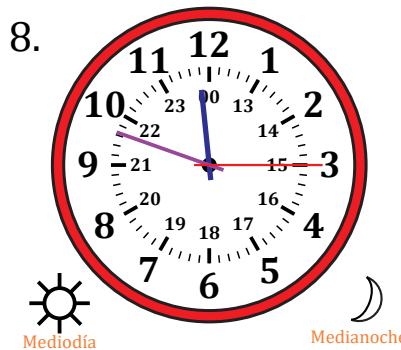

Leer la Hora en Relojes Analógicos (H)

Nombre: _____

Fecha: _____

Lea cada hora y escríbala en el espacio debajo del reloj.

Leer la Hora en Relojes Analógicos (H) Respuestas

Nombre: _____

Fecha: _____

Lea cada hora y escríbala en el espacio debajo del reloj.