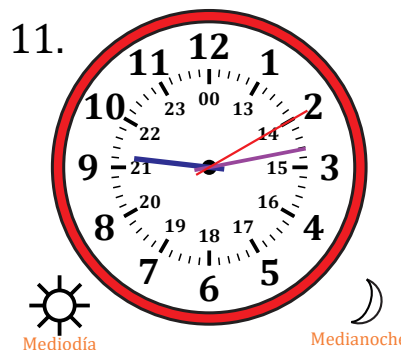

Leer la Hora en Relojes Analógicos (H)

Nombre: _____

Fecha: _____

Lea cada hora y escríbala en el espacio debajo del reloj.

Leer la Hora en Relojes Analógicos (H) Respuestas

Nombre: _____

Fecha: _____

Lea cada hora y escríbala en el espacio debajo del reloj.