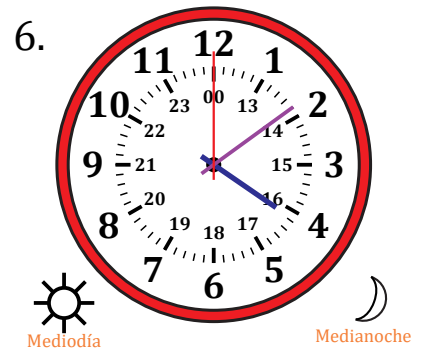

Leer la Hora en Relojes Analógicos (H)

Nombre: _____

Fecha: _____

Lea cada hora y escríbala en el espacio debajo del reloj.

Leer la Hora en Relojes Analógicos (H) Respuestas

Nombre: _____

Fecha: _____

Lea cada hora y escríbala en el espacio debajo del reloj.