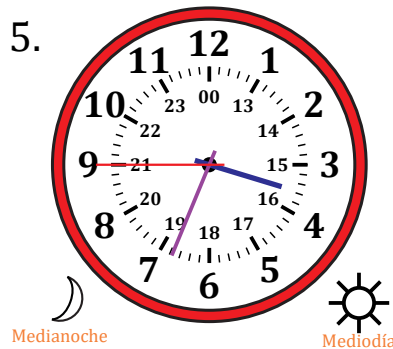

Leer la Hora en Relojes Analógicos (C)

Nombre: _____

Fecha: _____

Lea cada hora y escríbala en el espacio debajo del reloj.

Leer la Hora en Relojes Analógicos (C) Respuestas

Nombre: _____

Fecha: _____

Lea cada hora y escríbala en el espacio debajo del reloj.