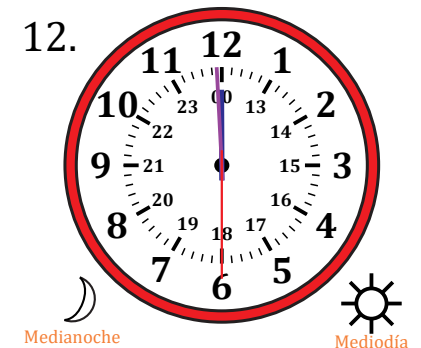

Leer la Hora en Relojes Analógicos (C)

Nombre: _____

Fecha: _____

Lea cada hora y escríbala en el espacio debajo del reloj.

Leer la Hora en Relojes Analógicos (C) Respuestas

Nombre: _____

Fecha: _____

Lea cada hora y escríbala en el espacio debajo del reloj.