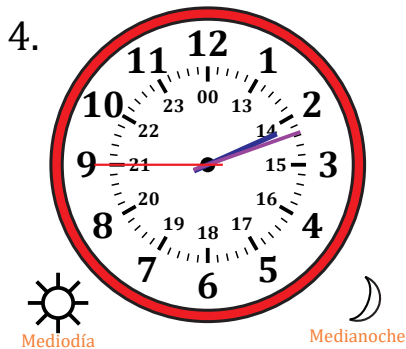

Leer la Hora en Relojes Analógicos (C)

Nombre: _____

Fecha: _____

Lea cada hora y escríbala en el espacio debajo del reloj.

Leer la Hora en Relojes Analógicos (C) Respuestas

Nombre: _____

Fecha: _____

Lea cada hora y escríbala en el espacio debajo del reloj.