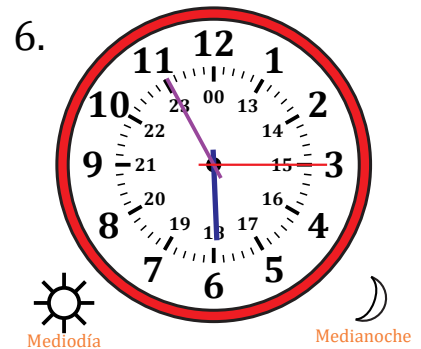

Leer la Hora en Relojes Analógicos (C)

Nombre: _____

Fecha: _____

Lea cada hora y escríbala en el espacio debajo del reloj.

Leer la Hora en Relojes Analógicos (C) Respuestas

Nombre: _____

Fecha: _____

Lea cada hora y escríbala en el espacio debajo del reloj.