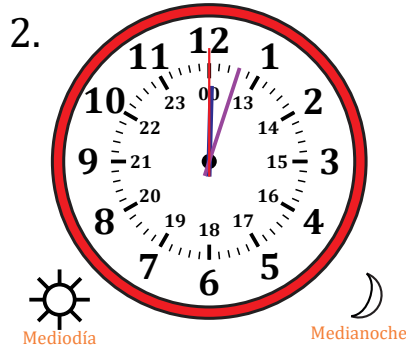

Leer la Hora en Relojes Analógicos (C)

Nombre: _____

Fecha: _____

Lea cada hora y escríbala en el espacio debajo del reloj.

Leer la Hora en Relojes Analógicos (C) Respuestas

Nombre: _____

Fecha: _____

Lea cada hora y escríbala en el espacio debajo del reloj.