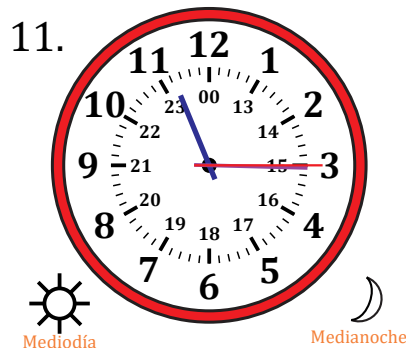

Leer la Hora en Relojes Analógicos (C)

Nombre: _____

Fecha: _____

Lea cada hora y escríbala en el espacio debajo del reloj.

Leer la Hora en Relojes Analógicos (C) Respuestas

Nombre: _____

Fecha: _____

Lea cada hora y escríbala en el espacio debajo del reloj.