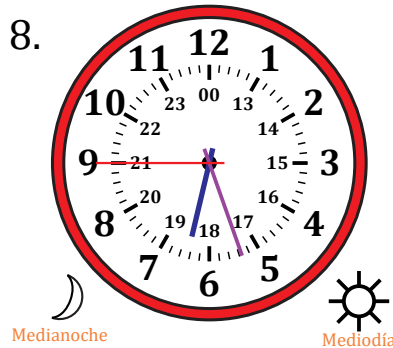

Leer la Hora en Relojes Analógicos (C)

Nombre: _____

Fecha: _____

Lea cada hora y escríbala en el espacio debajo del reloj.

Leer la Hora en Relojes Analógicos (C) Respuestas

Nombre: _____

Fecha: _____

Lea cada hora y escríbala en el espacio debajo del reloj.