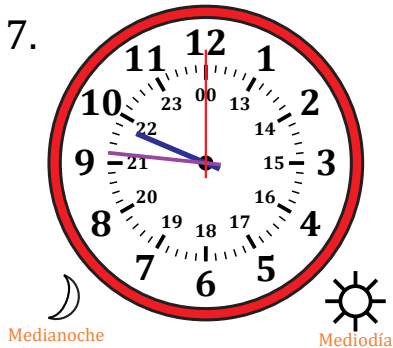

Leer la Hora en Relojes Analógicos (C)

Nombre: _____

Fecha: _____

Lea cada hora y escríbala en el espacio debajo del reloj.

Leer la Hora en Relojes Analógicos (C) Respuestas

Nombre: _____

Fecha: _____

Lea cada hora y escríbala en el espacio debajo del reloj.