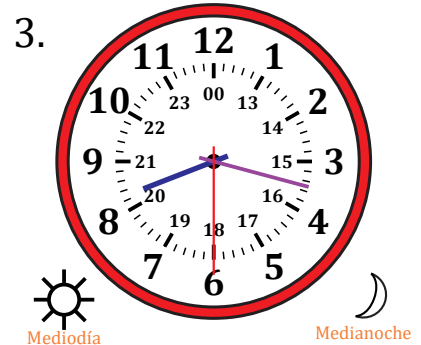

Leer la Hora en Relojes Analógicos (C)

Nombre: _____

Fecha: _____

Lea cada hora y escríbala en el espacio debajo del reloj.

Leer la Hora en Relojes Analógicos (C) Respuestas

Nombre: _____

Fecha: _____

Lea cada hora y escríbala en el espacio debajo del reloj.