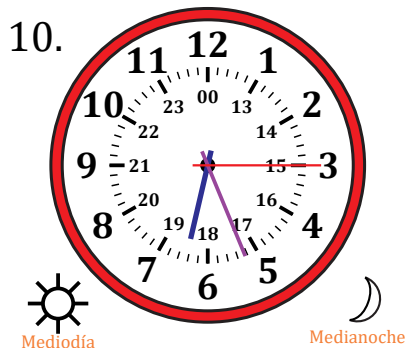

Leer la Hora en Relojes Analógicos (C)

Nombre: _____

Fecha: _____

Lea cada hora y escríbala en el espacio debajo del reloj.

Leer la Hora en Relojes Analógicos (C) Respuestas

Nombre: _____

Fecha: _____

Lea cada hora y escríbala en el espacio debajo del reloj.