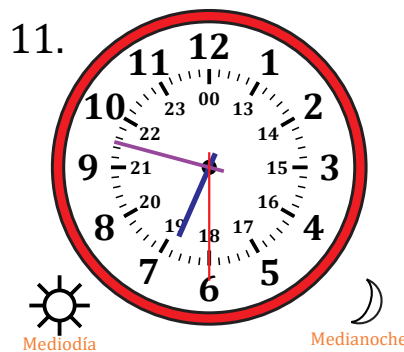

Leer la Hora en Relojes Analógicos (H)

Nombre: _____

Fecha: _____

Lea cada hora y escríbala en el espacio debajo del reloj.

Leer la Hora en Relojes Analógicos (H) Respuestas

Nombre: _____

Fecha: _____

Lea cada hora y escríbala en el espacio debajo del reloj.