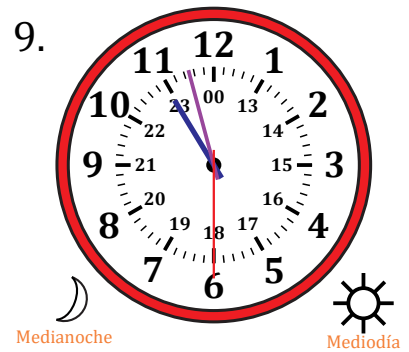

Leer la Hora en Relojes Analógicos (H)

Nombre: _____

Fecha: _____

Lea cada hora y escríbala en el espacio debajo del reloj.

Leer la Hora en Relojes Analógicos (H) Respuestas

Nombre: _____

Fecha: _____

Lea cada hora y escríbala en el espacio debajo del reloj.