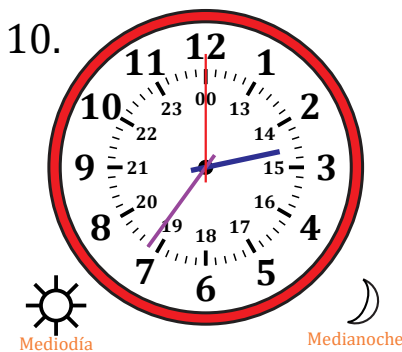

Leer la Hora en Relojes Analógicos (H)

Nombre: _____

Fecha: _____

Lea cada hora y escríbala en el espacio debajo del reloj.

Leer la Hora en Relojes Analógicos (H) Respuestas

Nombre: _____

Fecha: _____

Lea cada hora y escríbala en el espacio debajo del reloj.