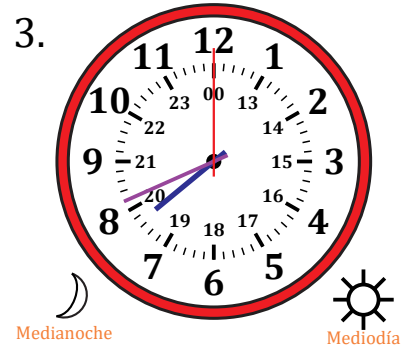

Leer la Hora en Relojes Analógicos (H)

Nombre: _____

Fecha: _____

Lea cada hora y escríbala en el espacio debajo del reloj.

Leer la Hora en Relojes Analógicos (H) Respuestas

Nombre: _____

Fecha: _____

Lea cada hora y escríbala en el espacio debajo del reloj.