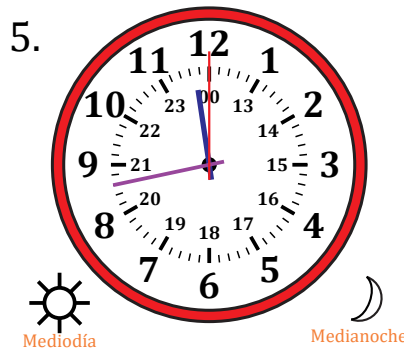

Leer la Hora en Relojes Analógicos (H)

Nombre: _____

Fecha: _____

Lea cada hora y escríbala en el espacio debajo del reloj.

Leer la Hora en Relojes Analógicos (H) Respuestas

Nombre: _____

Fecha: _____

Lea cada hora y escríbala en el espacio debajo del reloj.