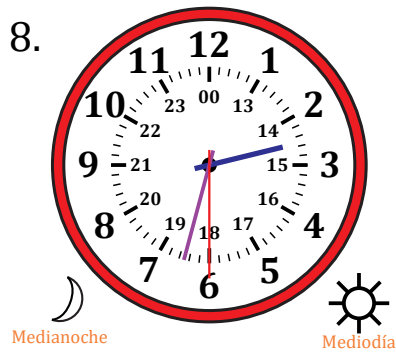

Leer la Hora en Relojes Analógicos (H)

Nombre: _____

Fecha: _____

Lea cada hora y escríbala en el espacio debajo del reloj.

Leer la Hora en Relojes Analógicos (H) Respuestas

Nombre: _____

Fecha: _____

Lea cada hora y escríbala en el espacio debajo del reloj.