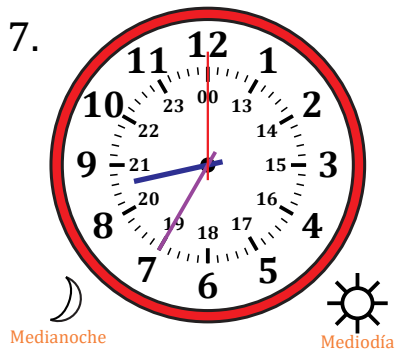

Leer la Hora en Relojes Analógicos (H)

Nombre: _____

Fecha: _____

Lea cada hora y escríbala en el espacio debajo del reloj.

Leer la Hora en Relojes Analógicos (H) Respuestas

Nombre: _____

Fecha: _____

Lea cada hora y escríbala en el espacio debajo del reloj.