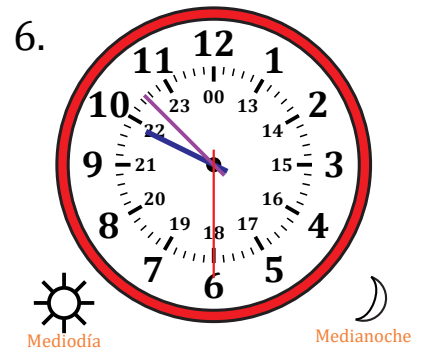

Leer la Hora en Relojes Analógicos (H)

Nombre: _____

Fecha: _____

Lea cada hora y escríbala en el espacio debajo del reloj.

Leer la Hora en Relojes Analógicos (H) Respuestas

Nombre: _____

Fecha: _____

Lea cada hora y escríbala en el espacio debajo del reloj.