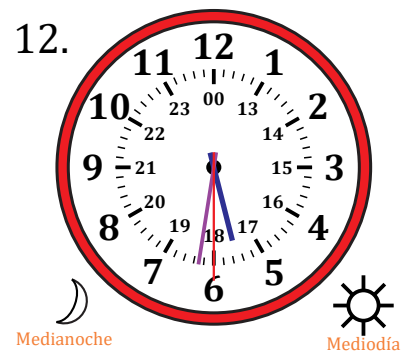

Leer la Hora en Relojes Analógicos (H)

Nombre: _____

Fecha: _____

Lea cada hora y escríbala en el espacio debajo del reloj.

Leer la Hora en Relojes Analógicos (H) Respuestas

Nombre: _____

Fecha: _____

Lea cada hora y escríbala en el espacio debajo del reloj.