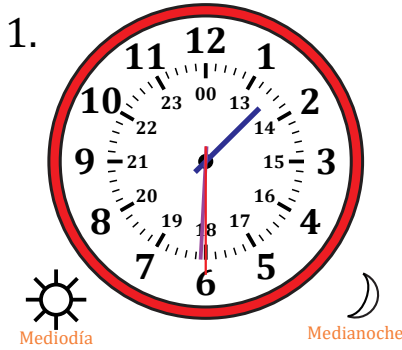

Leer la Hora en Relojes Analógicos (H)

Nombre: _____

Fecha: _____

Lea cada hora y escríbala en el espacio debajo del reloj.

Leer la Hora en Relojes Analógicos (H) Respuestas

Nombre: _____

Fecha: _____

Lea cada hora y escríbala en el espacio debajo del reloj.