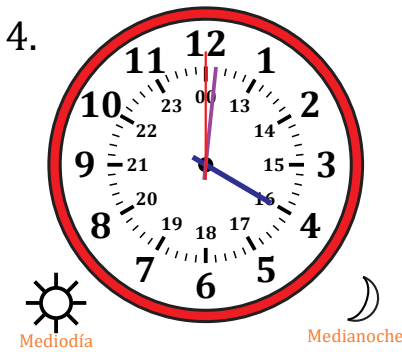

Leer la Hora en Relojes Analógicos (H)

Nombre: _____

Fecha: _____

Lea cada hora y escríbala en el espacio debajo del reloj.

Leer la Hora en Relojes Analógicos (H) Respuestas

Nombre: _____

Fecha: _____

Lea cada hora y escríbala en el espacio debajo del reloj.