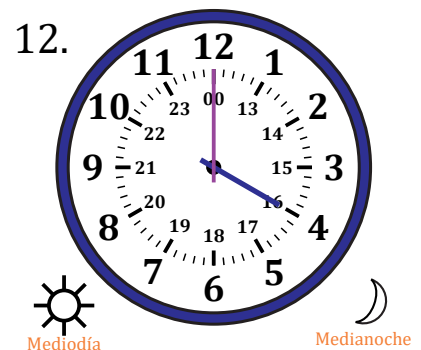

# Leer la Hora en Relojes Analógicos (H)

Nombre: \_\_\_\_\_

Fecha: \_\_\_\_\_

Lea cada hora y escríbala en el espacio debajo del reloj.

# Leer la Hora en Relojes Analógicos (H) Respuestas

Nombre: \_\_\_\_\_

Fecha: \_\_\_\_\_

Lea cada hora y escríbala en el espacio debajo del reloj.