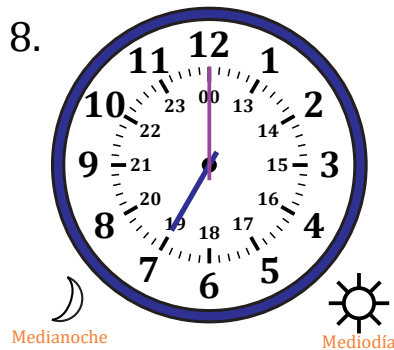

# Leer la Hora en Relojes Analógicos (H)

Nombre: \_\_\_\_\_

Fecha: \_\_\_\_\_

Lea cada hora y escríbala en el espacio debajo del reloj.

# Leer la Hora en Relojes Analógicos (H) Respuestas

Nombre: \_\_\_\_\_

Fecha: \_\_\_\_\_

Lea cada hora y escríbala en el espacio debajo del reloj.