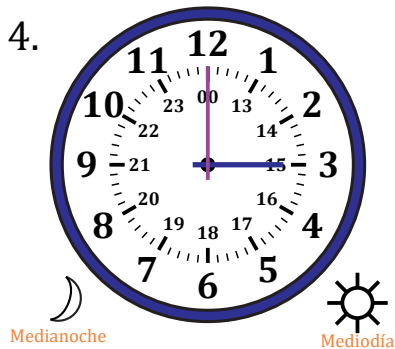

# Leer la Hora en Relojes Analógicos (H)

Nombre: \_\_\_\_\_

Fecha: \_\_\_\_\_

Lea cada hora y escríbala en el espacio debajo del reloj.

# Leer la Hora en Relojes Analógicos (H) Respuestas

Nombre: \_\_\_\_\_

Fecha: \_\_\_\_\_

Lea cada hora y escríbala en el espacio debajo del reloj.