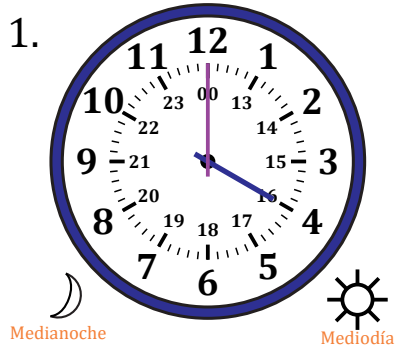

# Leer la Hora en Relojes Analógicos (H)

Nombre: \_\_\_\_\_

Fecha: \_\_\_\_\_

Lea cada hora y escríbala en el espacio debajo del reloj.

# Leer la Hora en Relojes Analógicos (H) Respuestas

Nombre: \_\_\_\_\_

Fecha: \_\_\_\_\_

Lea cada hora y escríbala en el espacio debajo del reloj.