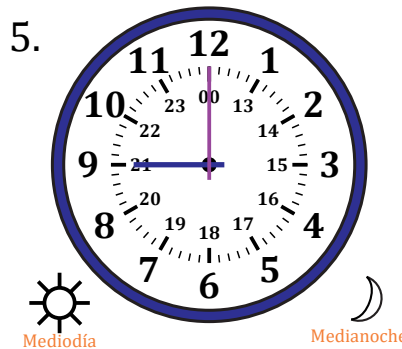

# Leer la Hora en Relojes Analógicos (H)

Nombre: \_\_\_\_\_

Fecha: \_\_\_\_\_

Lea cada hora y escríbala en el espacio debajo del reloj.

# Leer la Hora en Relojes Analógicos (H) Respuestas

Nombre: \_\_\_\_\_

Fecha: \_\_\_\_\_

Lea cada hora y escríbala en el espacio debajo del reloj.