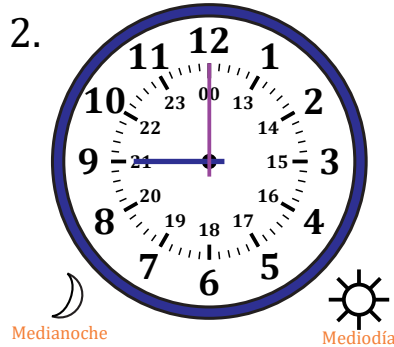

# Leer la Hora en Relojes Analógicos (H)

Nombre: \_\_\_\_\_

Fecha: \_\_\_\_\_

Lea cada hora y escríbala en el espacio debajo del reloj.

# Leer la Hora en Relojes Analógicos (H) Respuestas

Nombre: \_\_\_\_\_

Fecha: \_\_\_\_\_

Lea cada hora y escríbala en el espacio debajo del reloj.