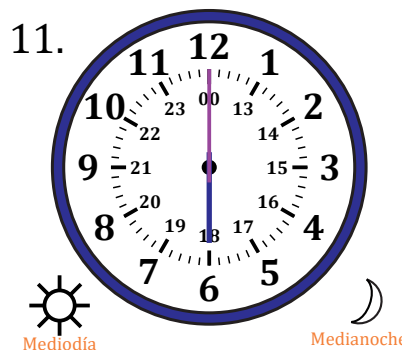

# Leer la Hora en Relojes Analógicos (H)

Nombre: \_\_\_\_\_

Fecha: \_\_\_\_\_

Lea cada hora y escríbala en el espacio debajo del reloj.

# Leer la Hora en Relojes Analógicos (H) Respuestas

Nombre: \_\_\_\_\_

Fecha: \_\_\_\_\_

Lea cada hora y escríbala en el espacio debajo del reloj.