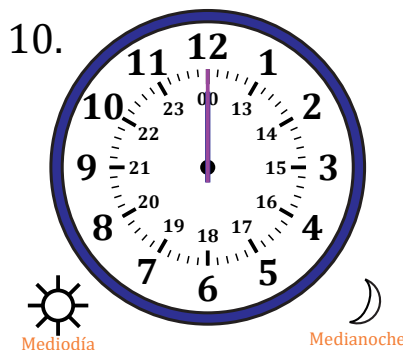

# Leer la Hora en Relojes Analógicos (H)

Nombre: \_\_\_\_\_

Fecha: \_\_\_\_\_

Lea cada hora y escríbala en el espacio debajo del reloj.

# Leer la Hora en Relojes Analógicos (H) Respuestas

Nombre: \_\_\_\_\_

Fecha: \_\_\_\_\_

Lea cada hora y escríbala en el espacio debajo del reloj.